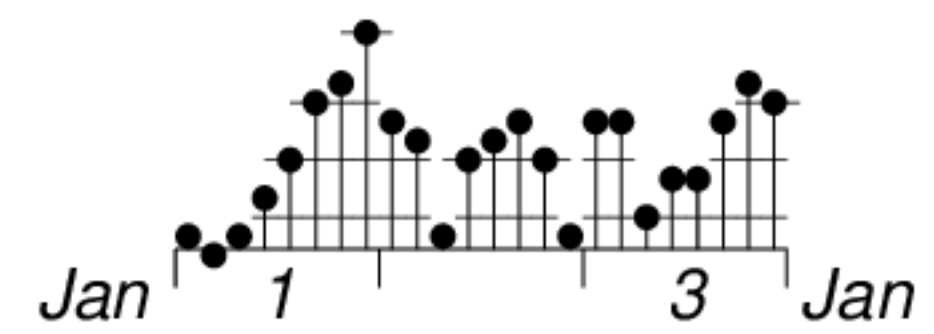

DAYS IN SOLAR ROTATION INTERVAL

1 2 3 4 5 6 7 8 9 10 11 12 13 14 15 16 17 18 19 20 21 22 23 24 25 26 27

ROT.-
NO.

2596

2024

2597

2598

2599

2600

2601

2602

2603

2604

2605

2606

2607

2608

GFZ German Research Centre for Geosciences
**PLANETARY MAGNETIC
THREE-HOUR-RANGE INDICES**
Kp till 2024 Oct 31

KEY

▲ = sudden
commencement