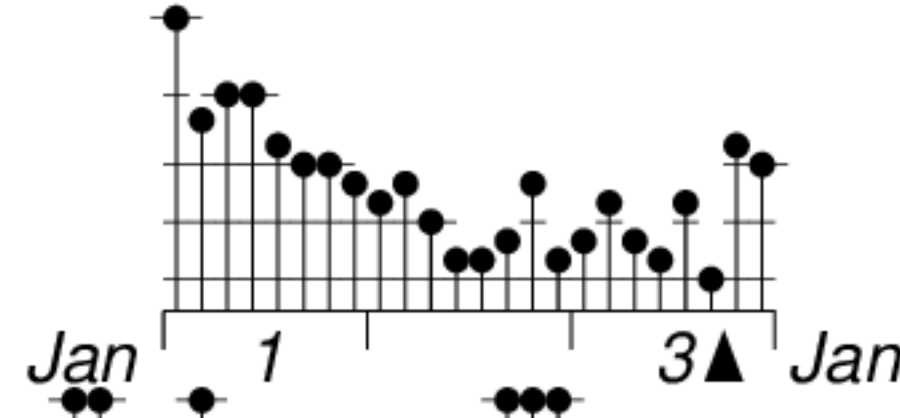

DAYS IN SOLAR ROTATION INTERVAL

1 2 3 4 5 6 7 8 9 10 11 12 13 14 15 16 17 18 19 20 21 22 23 24 25 26 27

ROT.-NO.

1622

1952

1623

Jan 4 5 10 15 20 25 30 Jan

1624

Jan 31 1 5 10 15 20 25 26 Feb

1625

Feb 27 1 5 10 15 20 24 Mar

1626

Mar 25 30 1 5 10 15 20 Apr

1627

Apr 21 25 30 1 5 10 15 17 May

1628